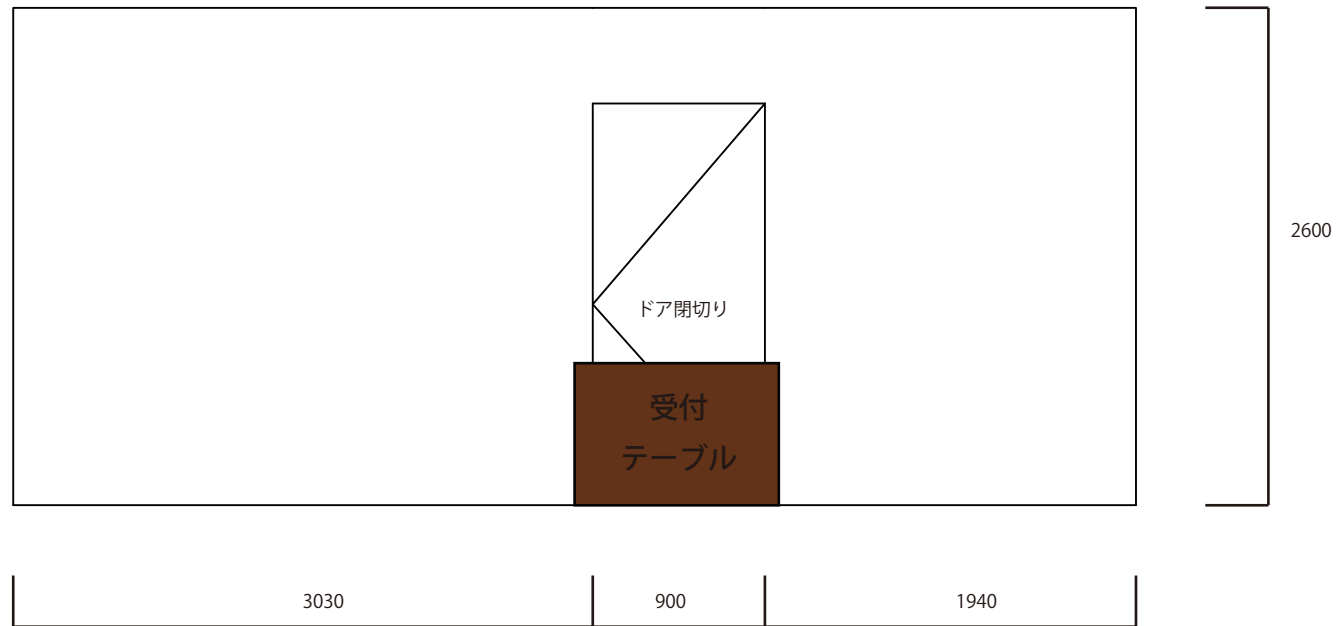

⑦ 壁：モルタル仕上げ（白色） ＊一部ベニア板の部分があります。