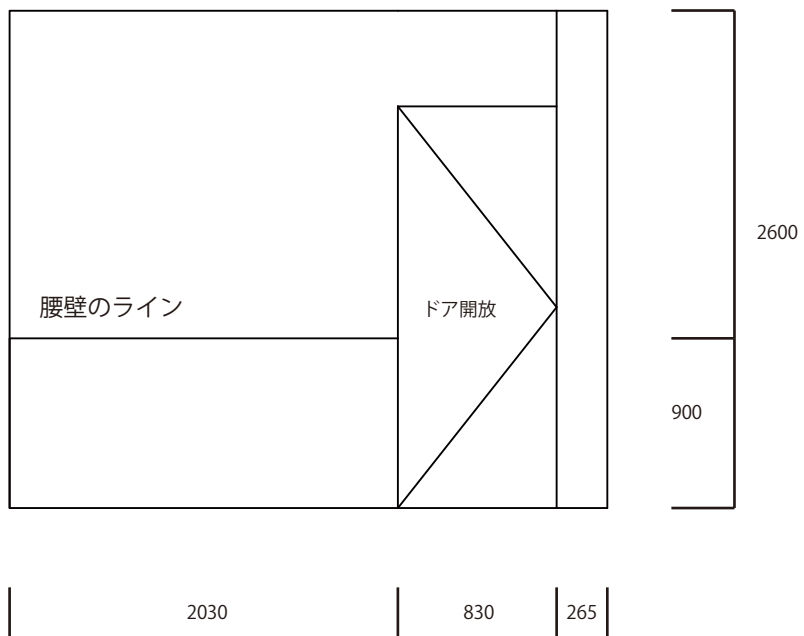

⑤ 壁：モルタル仕上げ（白色）