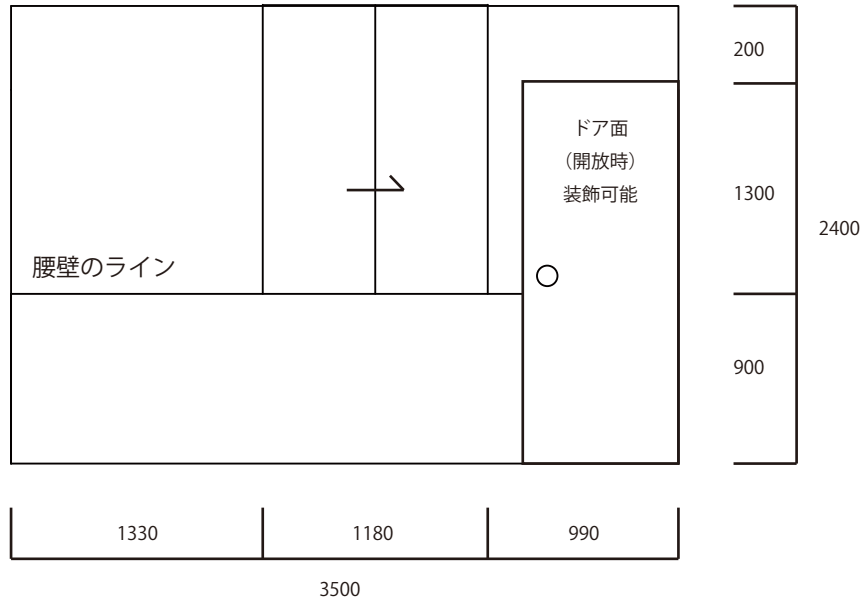

③ 壁：モルタル仕上げ（白色）