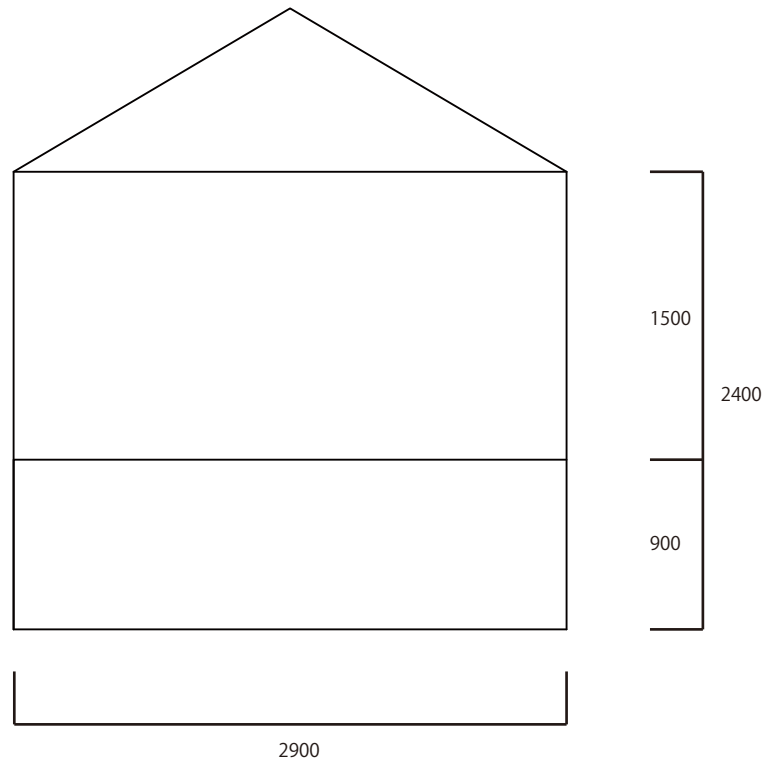

中興街

① 壁：モルタル仕上げ（白色）

② 壁：モルタル仕上げ（白色）

3800

⑨ 壁：モルタル仕上げ（白色）