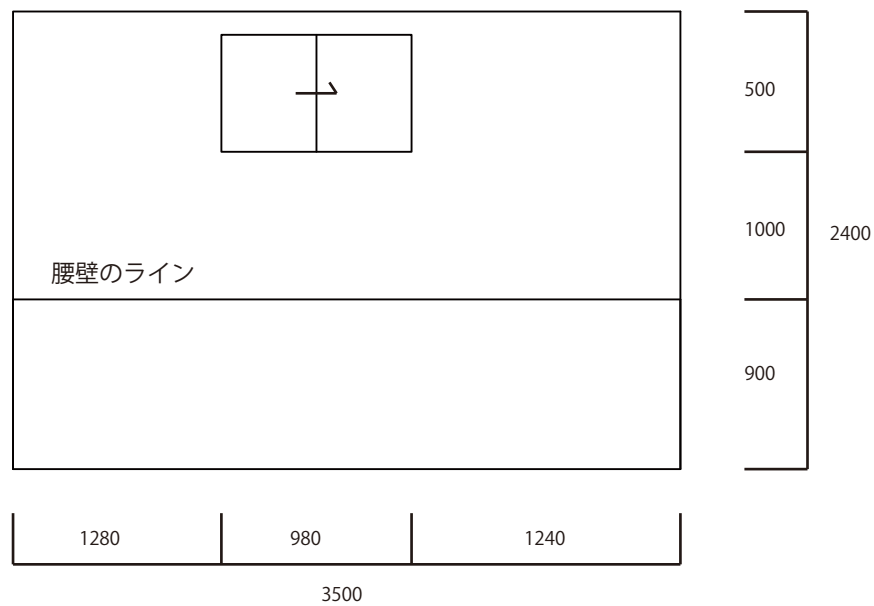

中興街

① 壁：モルタル仕上げ（白色）

② 壁：モルタル仕上げ（白色）