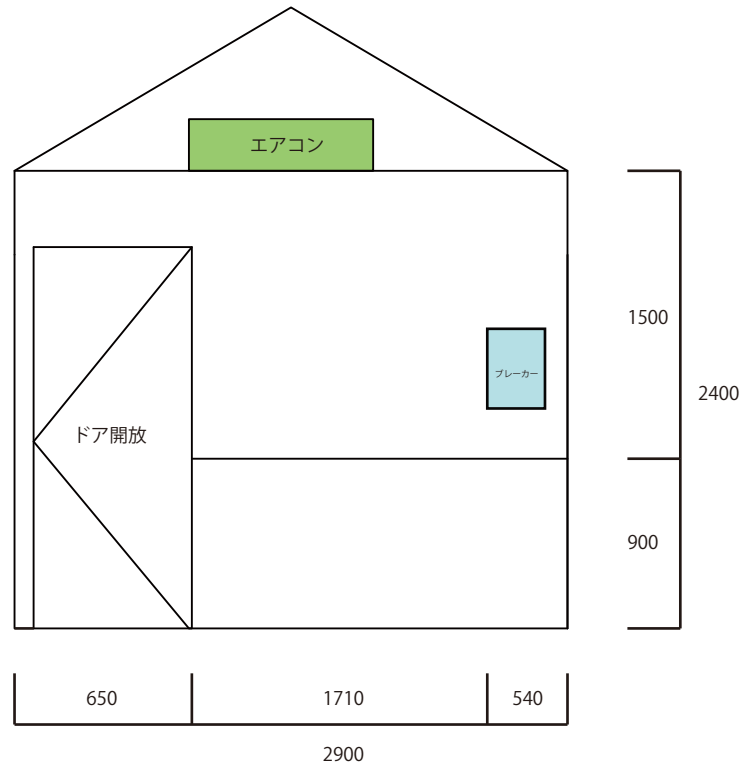

④ 壁：モルタル仕上げ（白色）